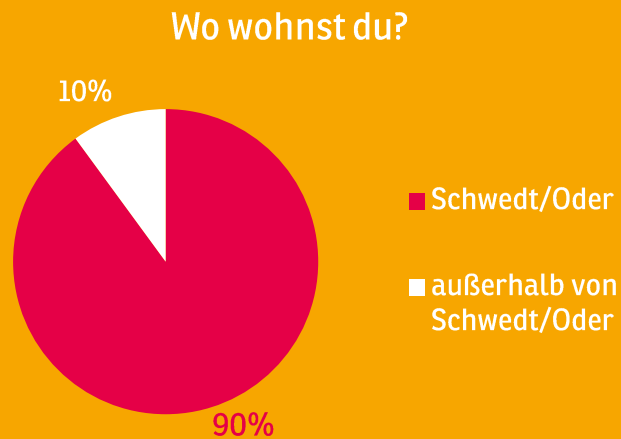

Mehr als 360 Teilnehmende bei Umfrage zur Zukunft von Schwedt

**Gestalte
den Wandel
mit.**

**Vielen
Dank für
Deine
Teilnahme!**

Nationalparkstadt

SCHWEDT

ODER

Gefördert aus Mitteln des Bundes und des Landes Brandenburg im Rahmen der Gemeinschaftsaufgabe „Verbesserung der regionalen Wirtschaftsinfrastruktur“ – GRW-Infrastruktur