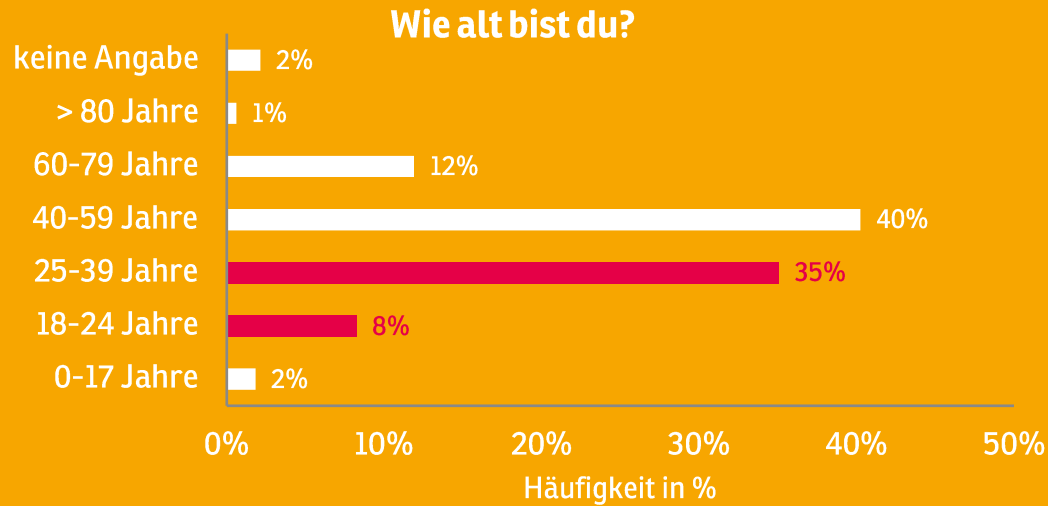

Mehr als 360 Teilnehmende bei Umfrage zur Zukunft von Schwedt

**Gestalte
den Wandel
mit.**

**Vielen
Dank für
Deine
Teilnahme!**

Nationalparkstadt

SCHWEDT

ODER

Gefördert aus Mitteln des Bundes und des Landes Brandenburg im Rahmen der Gemeinschaftsaufgabe „Verbesserung der regionalen Wirtschaftsinfrastruktur“ – GRW-Infrastruktur