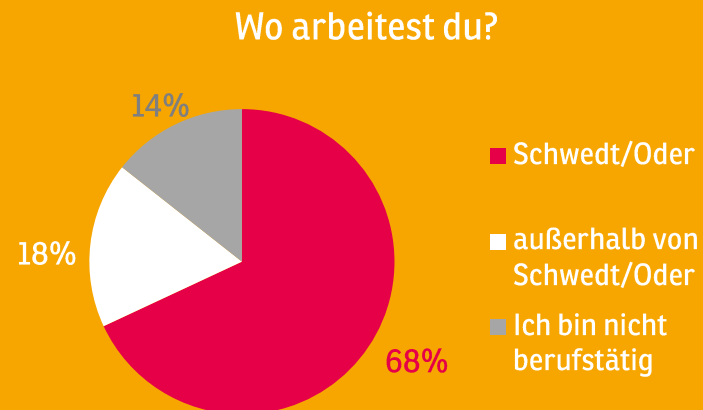

Mehr als 360 Teilnehmende bei Umfrage zur Zukunft von Schwedt

**Gestalte
den Wandel
mit.**

**Vielen
Dank für
Deine
Teilnahme!**

Nationalparkstadt

SCHWEDT

ODER

Gefördert aus Mitteln des Bundes und des Landes Brandenburg im Rahmen der Gemeinschaftsaufgabe „Verbesserung der regionalen Wirtschaftsinfrastruktur“ – GRW-Infrastruktur